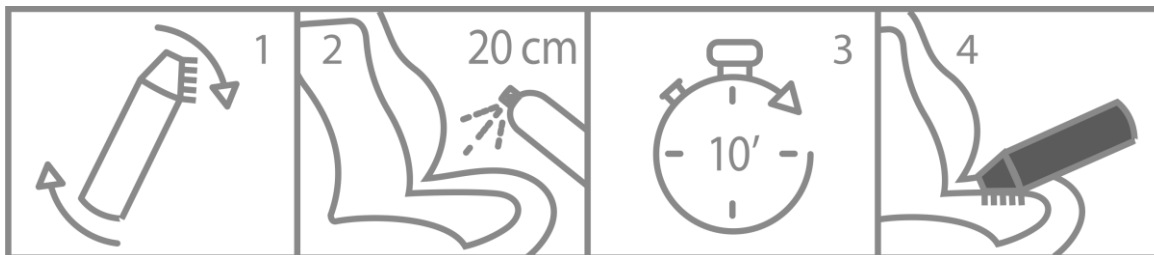

### KURZBESCHREIBUNG

MOTUL® Fabric & Upholstery Clean reinigt und frischt alle Textilbezüge von Sitzen und Verkleidungen, Matten und Teppiche) im Fahrzeuginnenraum auf.

### ANWENDUNGSHINWEISE

Vor Gebrauch schütteln. Die zu reinigenden Oberflächen mit einer Bürste oder einem Staubsauger vorreinigen. Die Spraydose in Überkopfposition halten und gleichmäßig aus 20 cm Abstand von der zu behandelnden Fläche aufsprühen und Einwirken lassen bis der Reiniger abgetrocknet ist. Mit der integrierten Bürste kräftig abreiben. Anschliessend mit der Bürste oder Staubsauger Rückstände entfernen. Für ein gleichmässiges Ergebnis möglichst die gesamte Fläche reinigen und nicht nur Teilbereiche.